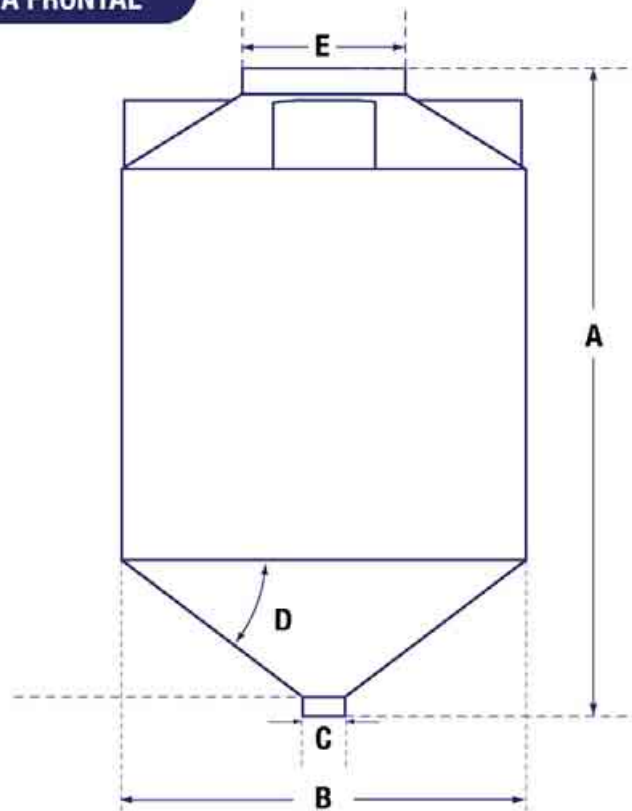

VISTA SUPERIOR

Las Tolvas de 600, 1,100, 1,300 Y 1,400 Lt. no poseen "Hombros" en su estructura

VISTA INFERIOR

VISTA FRONTAL

CUADRO DE REFERENCIAS Y MEDIDAS

DESCRIPCION	A	B	C	D	E
TOL-600 l.	1.55 m	0.98 m	0.25 m	45°	18"
TOL-1100 l.	1.55 m	1.10 m	0.25 m	15°	18"
TOL-1300 l.	1.87 m	1.10 m	0.25 m	45°	18"
TOL-1400 l.	2.18 m	1.10 m	0.25 m	60°	18"

DESCRIPCION	A	B	C	D	E
TOL-3000 l.	1.45 m	2.00 m	0.25 m	15°	18"
TOL-3500 l.	2.10 m	2.00 m	0.25 m	45°	18"
TOL-7000 l.	2.55 m	2.40 m	0.25 m	45°	18"
TOL-14000 l.	4.18 m	3.05 m	0.32 m	60°	18"