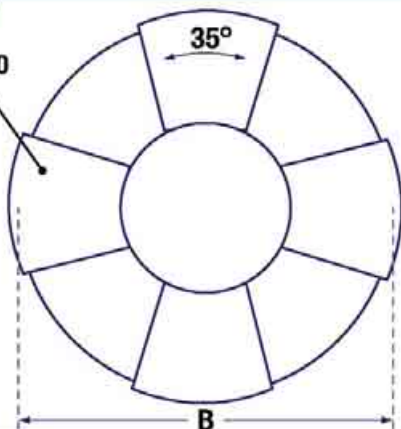

VISTA SUPERIOR

Las Tolvas de 600, 1,100, 1,300 Y 1,400 Lt. no poseen "Hombros" en su estructura

VISTA INFERIOR

VISTA FRONTAL

CUADRO DE REFERENCIAS Y MEDIDAS

DESCRIPCION	A	B	C	D	E
TOL-600 l.	1.55 m	0.98 m	0.25 m	45°	18"
TOL-1100 l.	1.55 m	1.10 m	0.25 m	15°	18"
TOL-1300 l.	1.87 m	1.10 m	0.25 m	45°	18"
TOL-1400 l.	2.18 m	1.10 m	0.25 m	60°	18"

DESCRIPCION	A	B	C	D	E
TOL-3000 l.	1.45 m	2.00 m	0.25 m	15°	18"
TOL-3500 l.	2.10 m	2.00 m	0.25 m	45°	18"
TOL-7000 l.	2.55 m	2.40 m	0.25 m	45°	18"
TOL-14000 l.	4.18 m	3.05 m	0.32 m	60°	18"