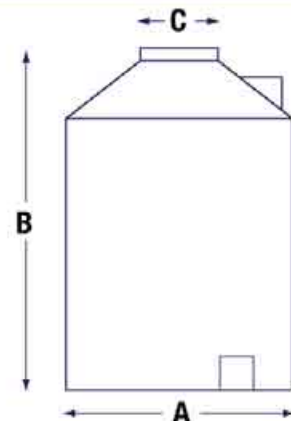

VERTICAL CERRADO

VISTA SUPERIOR

VISTA INFERIOR

VERTICAL CERRADO

VISTA LATERAL

VERTICAL ESPECIAL

VISTA SUPERIOR

VISTA INFERIOR

VERTICAL ESPECIAL

VISTA LATERAL

CUADRO DE REFERENCIAS Y MEDIDAS

DESCRIPCION	A	B	C
TVC-450 I	0.85 m	0.99 m	18"
TVC-600 I	0.96 m	1.10 m	18"
TVC-750 I	1.10 m	1.02 m	18"

DESCRIPCION	A	B	C
TVC-1100 I	1.10 m	1.39 m	18"
TVC-2500 I	1.55 m	1.65 m	18"
TVE-250 I	0.70 m	0.80 m	18"