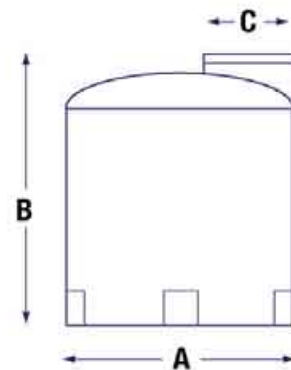

VERTICAL CERRADO

VISTA SUPERIOR

VISTA INFERIOR

VERTICAL CERRADO

VISTA LATERAL

VERTICAL ESPECIAL

VISTA SUPERIOR

VISTA INFERIOR

VERTICAL ESPECIAL

VISTA LATERAL

CUADRO DE REFERENCIAS Y MEDIDAS

DESCRIPCION	A	B	C
TVC-450 I	0.85 m	0.99 m	18"
TVC-600 I	0.96 m	1.10 m	18"
TVC-750 I	1.10 m	1.02 m	18"

DESCRIPCION	A	B	C
TVC-1100 I	1.10 m	1.39 m	18"
TVC-2500 I	1.55 m	1.65 m	18"
TVE-250 I	0.70 m	0.80 m	18"