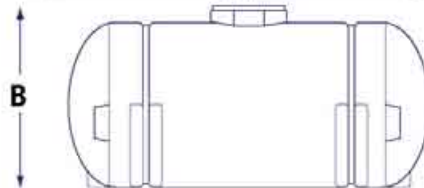

VISTA SUPERIOR

TNH-2850 Lt
TNH-5000 Lt

TNH-1000 Lt

VISTA LATERAL

TNH-2850 Lt
TNH-5000 Lt

TNH-1000 Lt

VISTA FRONTAL

TNH-2850 Lt
TNH-5000 Lt
TNH-1000 Lt

CUADRO DE REFERENCIAS Y MEDIDAS

DESCRIPCION	A	B	C	D
TNH-1000 lt.	1.41 m	1.05 m	1.00 m	18"
TNH-2850 lt.	2.65 m	1.36 m	1.25 m	18"
TNH-5000 lt.	3.68 m	1.50 m	1.39 m	18"