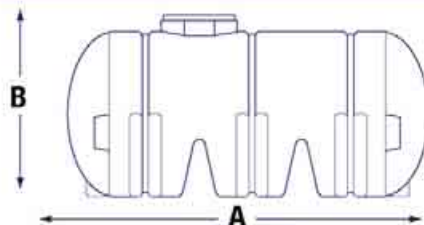

### VISTA LATERAL

TNH-2850 Lt  
TNH-5000 Lt

TNH-1000 Lt

### CUADRO DE REFERENCIAS Y MEDIDAS

DESCRIPCION	A	B	C	D
TNH-1000 lt.	1.41 m	1.05 m	1.00 m	18"
TNH-2850 lt.	2.65 m	1.36 m	1.25 m	18"
TNH-5000 lt.	3.68 m	1.50 m	1.39 m	18"

VISTA SUPERIOR

TNH-2500 Lt  
TNH-4000 Lt

VISTA FRONTAL

TNH-2500 Lt  
TNH-4000 Lt

VISTA LATERAL

TNH-2500 Lt  
TNH-4000 Lt

CUADRO DE REFERENCIAS Y MEDIDAS

DESCRIPCION	A	B	C	D
TNH-2500 lt.	2.30 m	1.05 m	1.50 m	18"
TNH-4000 lt.	2.29 m	1.46 m	1.80 m	18"