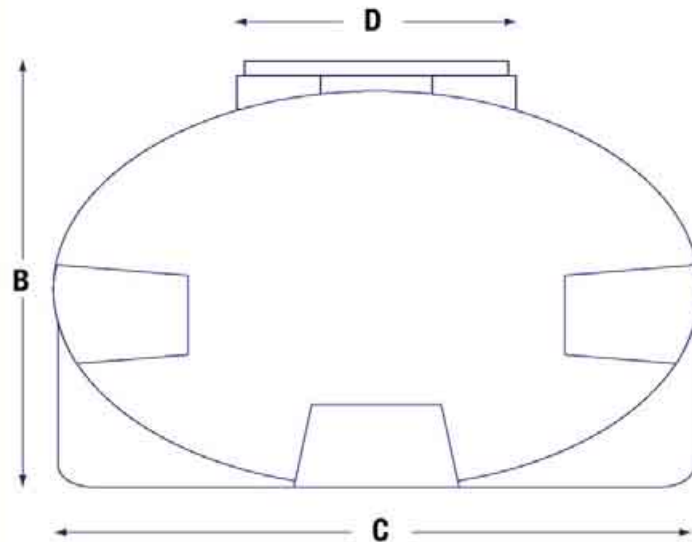

### CUADRO DE REFERENCIAS Y MEDIDAS

DESCRIPCION	A	B	C	D
TNH-1000 lt.	1.41 m	1.05 m	1.00 m	18"
TNH-2850 lt.	2.65 m	1.36 m	1.25 m	18"
TNH-5000 lt.	3.68 m	1.50 m	1.39 m	18"

VISTA SUPERIOR

TNH-2500 Lt  
TNH-4000 Lt

VISTA FRONTAL

TNH-2500 Lt  
TNH-4000 Lt

VISTA LATERAL

TNH-2500 Lt  
TNH-4000 Lt

CUADRO DE REFERENCIAS Y MEDIDAS

DESCRIPCION	A	B	C	D
TNH-2500 lt.	2.30 m	1.05 m	1.50 m	18"
TNH-4000 lt.	2.29 m	1.46 m	1.80 m	18"