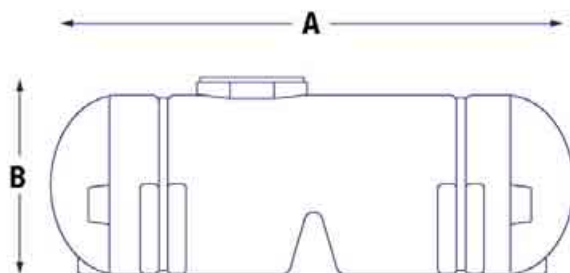

### CUADRO DE REFERENCIAS Y MEDIDAS

DESCRIPCION	A	B	C	D
TNH-1000 lt.	1.41 m	1.05 m	1.00 m	18"
TNH-2850 lt.	2.65 m	1.36 m	1.25 m	18"
TNH-5000 lt.	3.68 m	1.50 m	1.39 m	18"

VISTA SUPERIOR

TNH-2500 Lt  
TNH-4000 Lt

VISTA FRONTAL

TNH-2500 Lt  
TNH-4000 Lt

VISTA LATERAL

TNH-2500 Lt  
TNH-4000 Lt

CUADRO DE REFERENCIAS Y MEDIDAS

DESCRIPCION	A	B	C	D
TNH-2500 lt.	2.30 m	1.05 m	1.50 m	18"
TNH-4000 lt.	2.29 m	1.46 m	1.80 m	18"