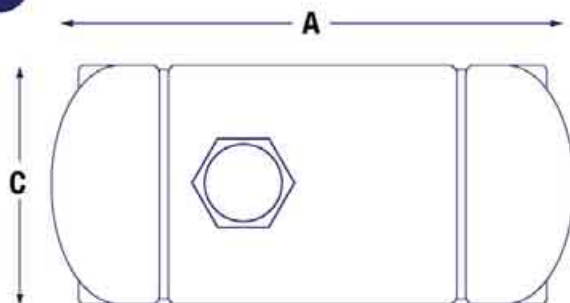

### CUADRO DE REFERENCIAS Y MEDIDAS

DESCRIPCION	A	B	C	D
TNH-1000 lt.	1.41 m	1.05 m	1.00 m	18"
TNH-2850 lt.	2.65 m	1.36 m	1.25 m	18"
TNH-5000 lt.	3.68 m	1.50 m	1.39 m	18"

VISTA SUPERIOR

TNH-2500 Lt  
TNH-4000 Lt

VISTA FRONTAL

TNH-2500 Lt  
TNH-4000 Lt

VISTA LATERAL

TNH-2500 Lt  
TNH-4000 Lt

CUADRO DE REFERENCIAS Y MEDIDAS

DESCRIPCION	A	B	C	D
TNH-2500 lt.	2.30 m	1.05 m	1.50 m	18"
TNH-4000 lt.	2.29 m	1.46 m	1.80 m	18"