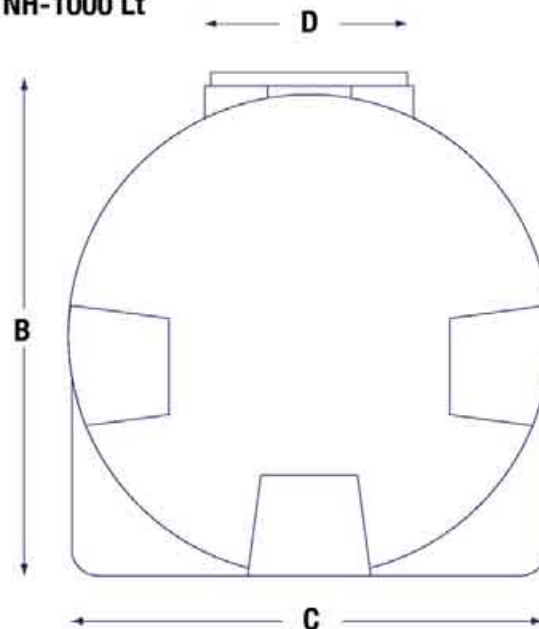

### VISTA LATERAL

TNH-2850 Lt  
TNH-5000 Lt

TNH-1000 Lt

### CUADRO DE REFERENCIAS Y MEDIDAS

DESCRIPCION	A	B	C	D
TNH-1000 lt.	1.41 m	1.05 m	1.00 m	18"
TNH-2850 lt.	2.65 m	1.36 m	1.25 m	18"
TNH-5000 lt.	3.68 m	1.50 m	1.39 m	18"

VISTA SUPERIOR

TNH-2500 Lt  
TNH-4000 Lt

VISTA FRONTAL

TNH-2500 Lt  
TNH-4000 Lt

VISTA LATERAL

TNH-2500 Lt  
TNH-4000 Lt

CUADRO DE REFERENCIAS Y MEDIDAS

DESCRIPCION	A	B	C	D
TNH-2500 lt.	2.30 m	1.05 m	1.50 m	18"
TNH-4000 lt.	2.29 m	1.46 m	1.80 m	18"