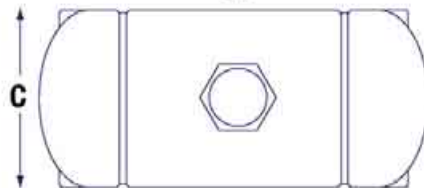

### VISTA SUPERIOR

TNH-2850 Lt  
TNH-5000 Lt

TNH-1000 Lt

### CUADRO DE REFERENCIAS Y MEDIDAS

DESCRIPCION	A	B	C	D
TNH-1000 lt.	1.41 m	1.05 m	1.00 m	18"
TNH-2850 lt.	2.65 m	1.36 m	1.25 m	18"
TNH-5000 lt.	3.68 m	1.50 m	1.39 m	18"

VISTA SUPERIOR

TNH-2500 Lt  
TNH-4000 Lt

VISTA FRONTAL

TNH-2500 Lt  
TNH-4000 Lt

VISTA LATERAL

TNH-2500 Lt  
TNH-4000 Lt

CUADRO DE REFERENCIAS Y MEDIDAS

DESCRIPCION	A	B	C	D
TNH-2500 lt.	2.30 m	1.05 m	1.50 m	18"
TNH-4000 lt.	2.29 m	1.46 m	1.80 m	18"